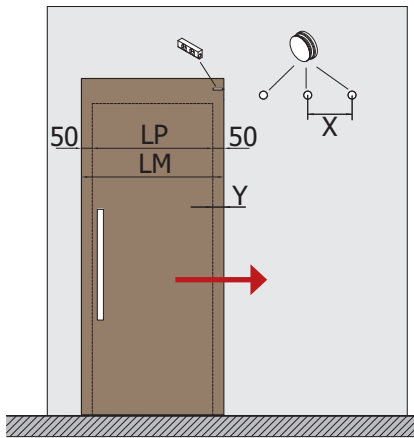

### V-8040 SET 2

€▶A.340

- Set per 2 ante scorrevoli, fissaggio a parete
- Sliding doors set, wall installation
- Schiebetürset 2-flügelig, Wandmontage

TECHNICAL

$$LM = LP + 100$$

$$LM = (LP + 100) / 2$$

xme249d