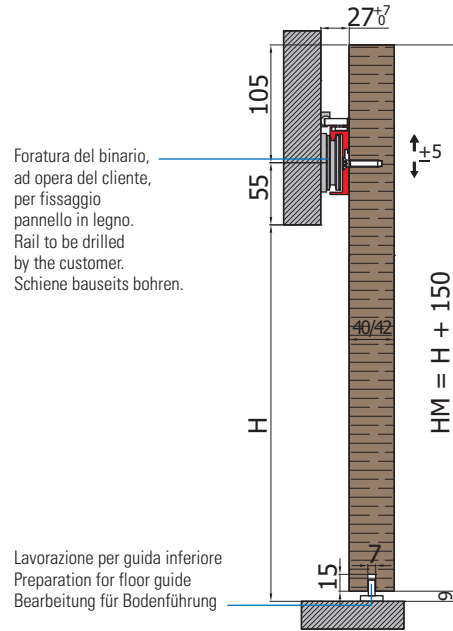

## INDEPENDENT PER PORTA IN LEGNO FOR WOODEN DOORS FÜR HOLZTÜREN

### V-8040 SET 1

€▶A.339

- Set per 1 anta scorrevole, fissaggio a parete
- Sliding door set, wall installation
- Schiebetürset 1-flügelig, Wandmontage