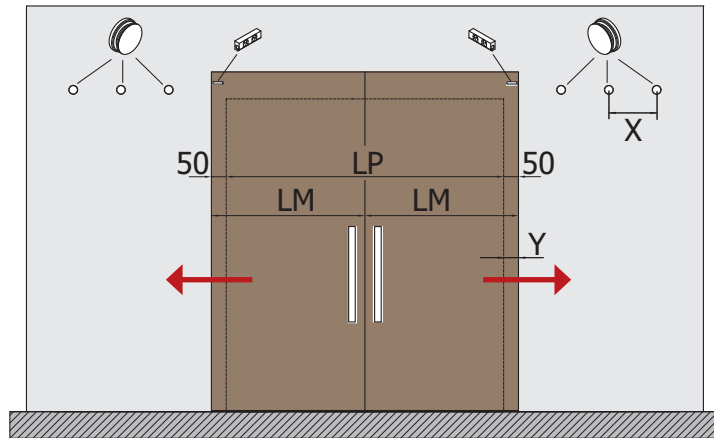

### V-8040 SET 2

€▶A.340

- Set per 2 ante scorrevoli, fissaggio a parete
- Sliding doors set, wall installation
- Schiebetürset 2-flügelig, Wandmontage

TECHNICAL

$$LM = LP + 100$$

$$LM = (LP + 100) / 2$$

xme249d