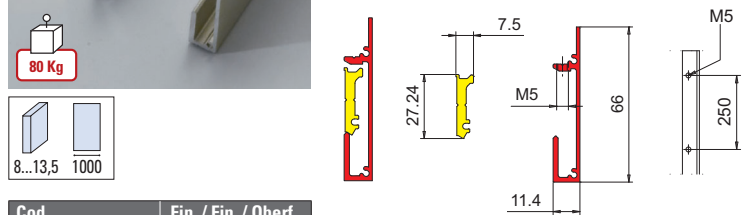

Cod.	Fin. / Fin. / Oberf.
V-8100-1000 mm	IXE / CR
V-8100-1400 mm	IXE / CR

xfb-064