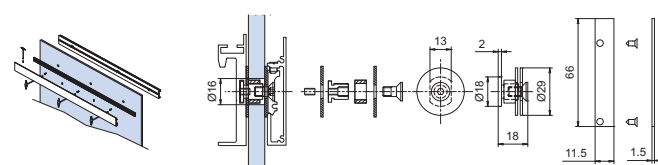

V-8000 / V-8100 / V-8050 / V-8040 INDEPENDENT COMPONENTS / COMPONENTS / EINZELTEILE

V-8000 €▶A.341

- Binario Independent
- Independent track profile
- Laufschiene Independent

Cod.	Fin. / Fin. / Oberf.
V-8000-1000 mm	IXE
V-8000-1400 mm	IXE

xfb-064

V-8100 €▶A.342

- Veletta per binario Independent
- Cover profile for Independent track profile
- Profilabdeckung für Laufschiene Independent

Cod.	Fin. / Fin. / Oberf.
V-8100-1000 mm	IXE / CR
V-8100-1400 mm	IXE / CR

xfb-064

V-8002 €▶A.343

- Set 7 pz ruote di scorrimento e stopper per 1 anta
- Set 7 pcs rollers and stopper for 1 panel
- Set 7 Stk Laufrollen und Stopper für 1 Flügel

V-8005 €▶A.345

- Ruota di scorrimento
- Roller
- Laufrolle

xfb-064

V-8001 €▶A.344

- Set 3 pz punti di fissaggio per 1 anta per sistema V-8000
- Set 3 pcs fixing points for 1 panel for system V-8000
- Set 3 Stk Punkthalterungen für 1 Flügel für System V-8000

xfb-064

V-8051 €▶A.346

- Set 3 pz punti di fissaggio per 1 anta per sistema V-8050
- Set 3 pcs fixing points for 1 panel for system V-8050
- Set 3 Stk Punkthalterungen für 1 Flügel für System V-8050

xfb-064

V-8101 €▶A.345

- Set 3 pz punti di fissaggio per 1 anta e tappi laterali per veletta V-8100
- Set 3 pcs fixing points for 1 panel and endcaps for cover profile V-8100
- Set 3 Stk Punkthalterungen für 1 Flügel und Endkappen für Abdeckung V-8100

xfb-064

V-8006 €▶A.349

- Stopper per 1 anta
- Stopper for 1 panel
- Stopper für 1 Flügel

xfb-064

TECHNICAL