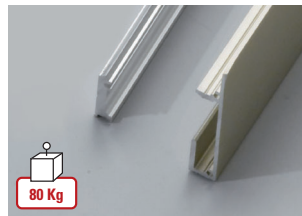

V-8000 / V-8100 / V-8050 / V-8040 INDEPENDENT COMPONENTS / COMPONENTS / EINZELTEILE

V-8000 €▶A.341

- Binario Independent
- Independent track profile
- Laufschiene Independent

Cod.	Fin. / Fin. / Oberf.
V-8000-1000 mm	IXE
V-8000-1400 mm	IXE

xfb-064

V-8100 €▶A.342

- Veletta per binario Independent
- Cover profile for Independent track profile
- Profilabdeckung für Laufschiene Independent

Cod.	Fin. / Fin. / Oberf.
V-8100-1000 mm	IXE / CR
V-8100-1400 mm	IXE / CR

xfb-064

V-8002 €▶A.343

- Set 7 pz ruote di scorrimento e stopper per 1 anta
- Set 7 pcs rollers and stopper for 1 panel
- Set 7 Stk Laufrollen und Stopper für 1 Flügel

V-8005 €▶A.345

- Ruota di scorrimento
- Roller
- Laufrolle

xfb-064

V-8001 €▶A.344

- Set 3 pz punti di fissaggio per 1 anta per sistema V-8000
- Set 3 pcs fixing points for 1 panel for system V-8000
- Set 3 Stk Punkthalterungen für 1 Flügel für System V-8000

xfb-064

V-8051 €▶A.346

- Set 3 pz punti di fissaggio per 1 anta per sistema V-8050
- Set 3 pcs fixing points for 1 panel for system V-8050
- Set 3 Stk Punkthalterungen für 1 Flügel für System V-8050

xfb-064

V-8101 €▶A.345

- Set 3 pz punti di fissaggio per 1 anta e tappi laterali per veletta V-8100
- Set 3 pcs fixing points for 1 panel and endcaps for cover profile V-8100
- Set 3 Stk Punkthalterungen für 1 Flügel und Endkappen für Abdeckung V-8100

xfb-064

V-8006 €▶A.349

- Stopper per 1 anta
- Stopper for 1 panel
- Stopper für 1 Flügel

xfb-064

TECHNICAL