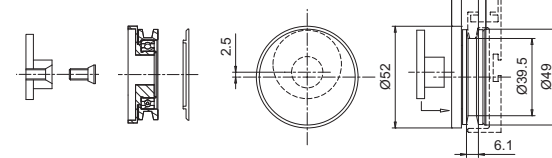

xfb-064

**V-8002** €▶A.343

- Set 7 pz ruote di scorrimento e stopper per 1 anta
- Set 7 pcs rollers and stopper for 1 panel
- Set 7 Stk Laufrollen und Stopper für 1 Flügel

**V-8005** €▶A.345

- Ruota di scorrimento
- Roller
- Laufrolle