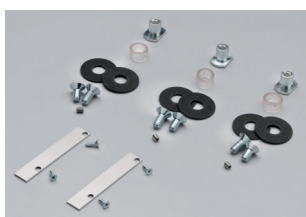

xfb-064

**V-8001** €▶A.344

- Set 3 pz punti di fissaggio per 1 anta per sistema V-8000
- Set 3 pcs fixing points for 1 panel for system V-8000
- Set 3 Stk Punkthalterungen für 1 Flügel für System V-8000

xfb-064

**V-8051** €▶A.346

- Set 3 pz punti di fissaggio per 1 anta per sistema V-8050
- Set 3 pcs fixing points for 1 panel for system V-8050
- Set 3 Stk Punkthalterungen für 1 Flügel für System V-8050

xfb-064

**V-8101** €▶A.345

- Set 3 pz punti di fissaggio per 1 anta e tappi laterali per veletta V-8100
- Set 3 pcs fixing points for 1 panel and endcaps for cover profile V-8100
- Set 3 Stk Punkthalterungen für 1 Flügel und Endkappen für Abdeckung V-8100