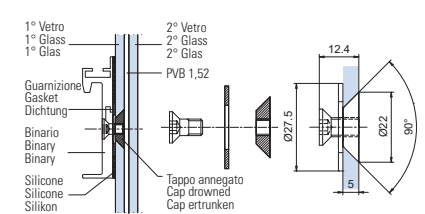

V-8000 / V-8100 / V-8050 / V-8040 INDEPENDENT COMPONENTS / COMPONENTS / EINZELTEILE

V-8000 €▶A.341

- Binario Independent
- Independent track profile
- Laufschiene Independent

Cod.	Fin. / Fin. / Oberf.
V-8000-1000 mm	IXE
V-8000-1400 mm	IXE

xfb-064

V-8100 €▶A.342

- Veletta per binario Independent
- Cover profile for Independent track profile
- Profilabdeckung für Laufschiene Independent

Cod.	Fin. / Fin. / Oberf.
V-8100-1000 mm	IXE / CR
V-8100-1400 mm	IXE / CR

xfb-064

V-8002 €▶A.343

- Set 7 pz ruote di scorrimento e stopper per 1 anta
- Set 7 pcs rollers and stopper for 1 panel
- Set 7 Stk Laufrollen und Stopper für 1 Flügel

V-8005 €▶A.345

- Ruota di scorrimento
- Roller
- Laufrolle

xfb-064

V-8001 €▶A.344

- Set 3 pz punti di fissaggio per 1 anta per sistema V-8000
- Set 3 pcs fixing points for 1 panel for system V-8000
- Set 3 Stk Punkthalterungen für 1 Flügel für System V-8000

xfb-064

V-8051 €▶A.346

- Set 3 pz punti di fissaggio per 1 anta per sistema V-8050
- Set 3 pcs fixing points for 1 panel for system V-8050
- Set 3 Stk Punkthalterungen für 1 Flügel für System V-8050

xfb-064

V-8101 €▶A.345

- Set 3 pz punti di fissaggio per 1 anta e tappi laterali per veletta V-8100
- Set 3 pcs fixing points for 1 panel and endcaps for cover profile V-8100
- Set 3 Stk Punkthalterungen für 1 Flügel und Endkappen für Abdeckung V-8100

xfb-064

V-8006 €▶A.349

- Stopper per 1 anta
- Stopper for 1 panel
- Stopper für 1 Flügel

xfb-064

TECHNICAL